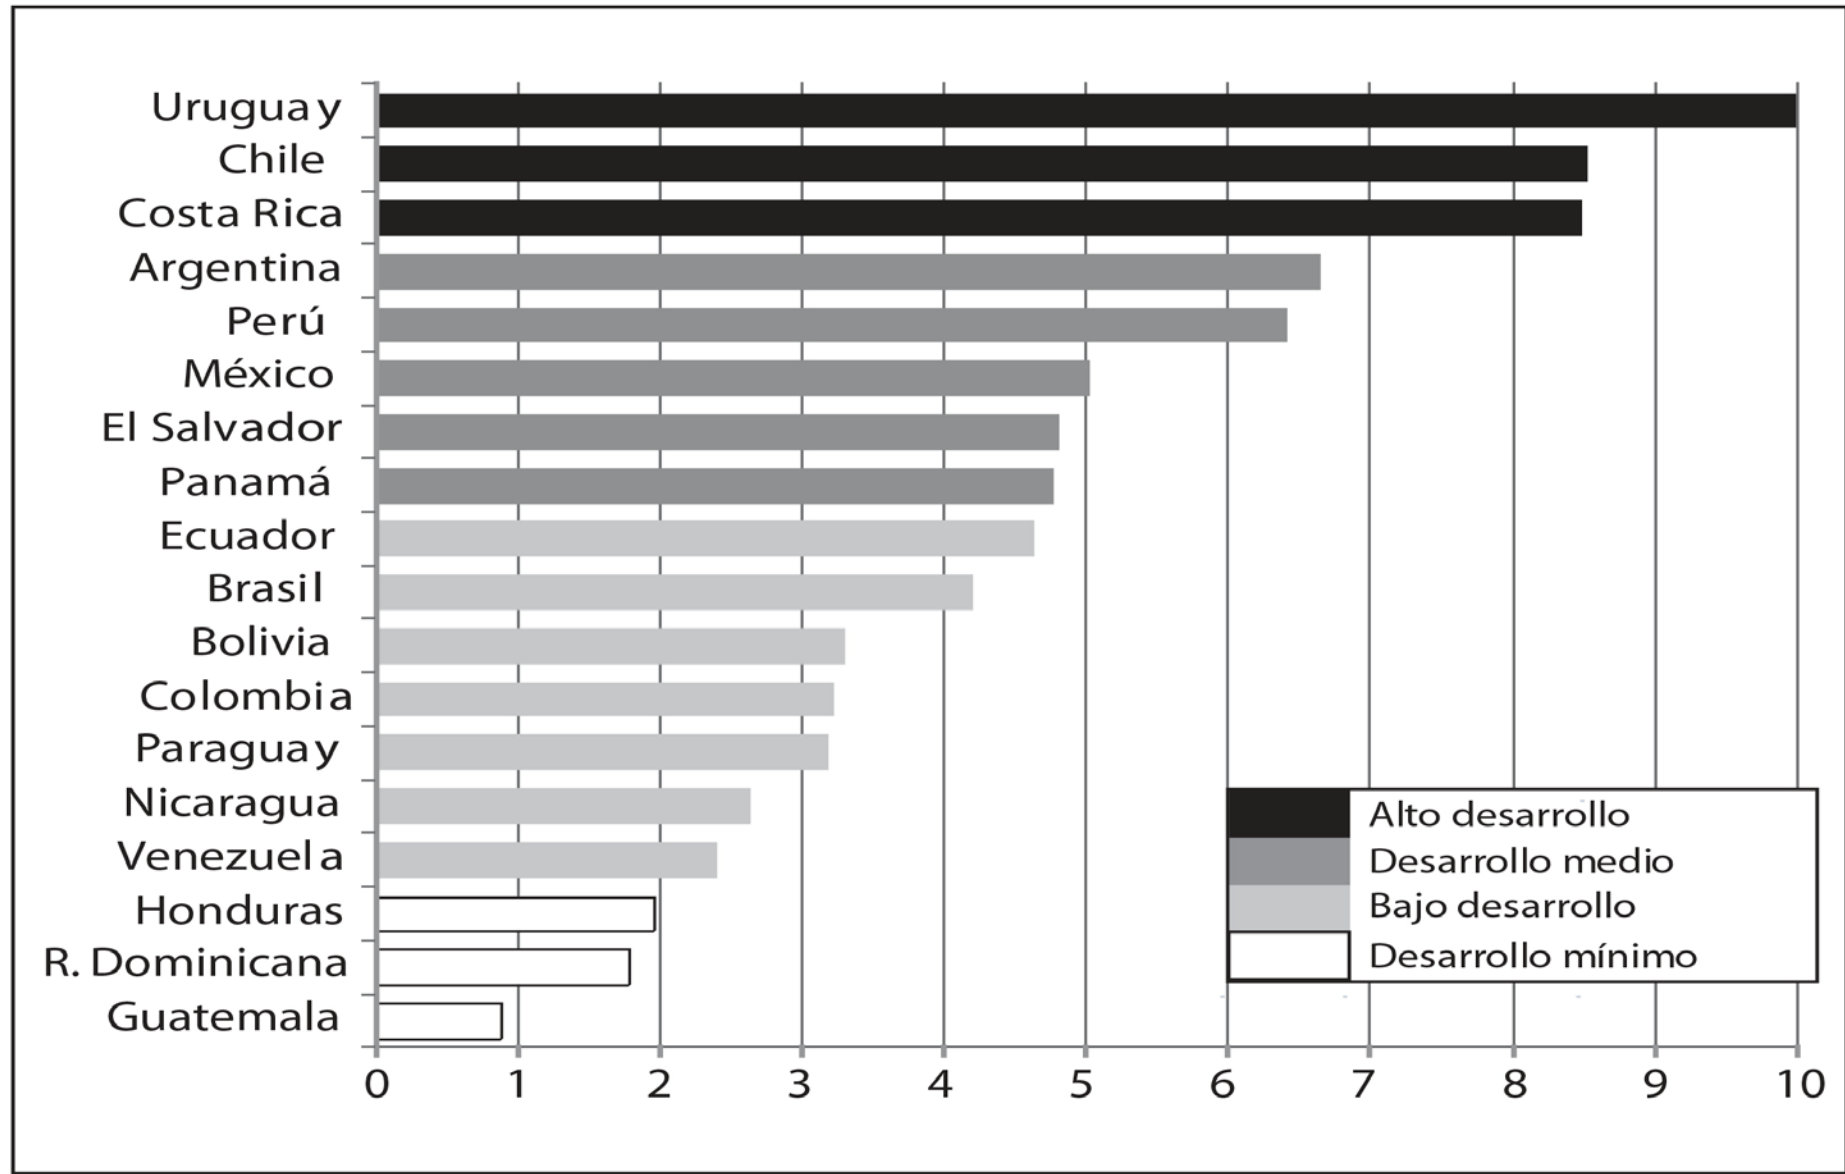

Presentation prepared for the event:

Latin America's 2014-15 Electoral Cycle

Tuesday, February 10, 2015

1:00 p.m. – 5:30 p.m.

Woodrow Wilson Center

Washington, D.C.

Ranking del IDD-Lat 2014

Gráfico 1.2

Fuente: Elaboración propia con base en los resultados del IDD-Lat 2014