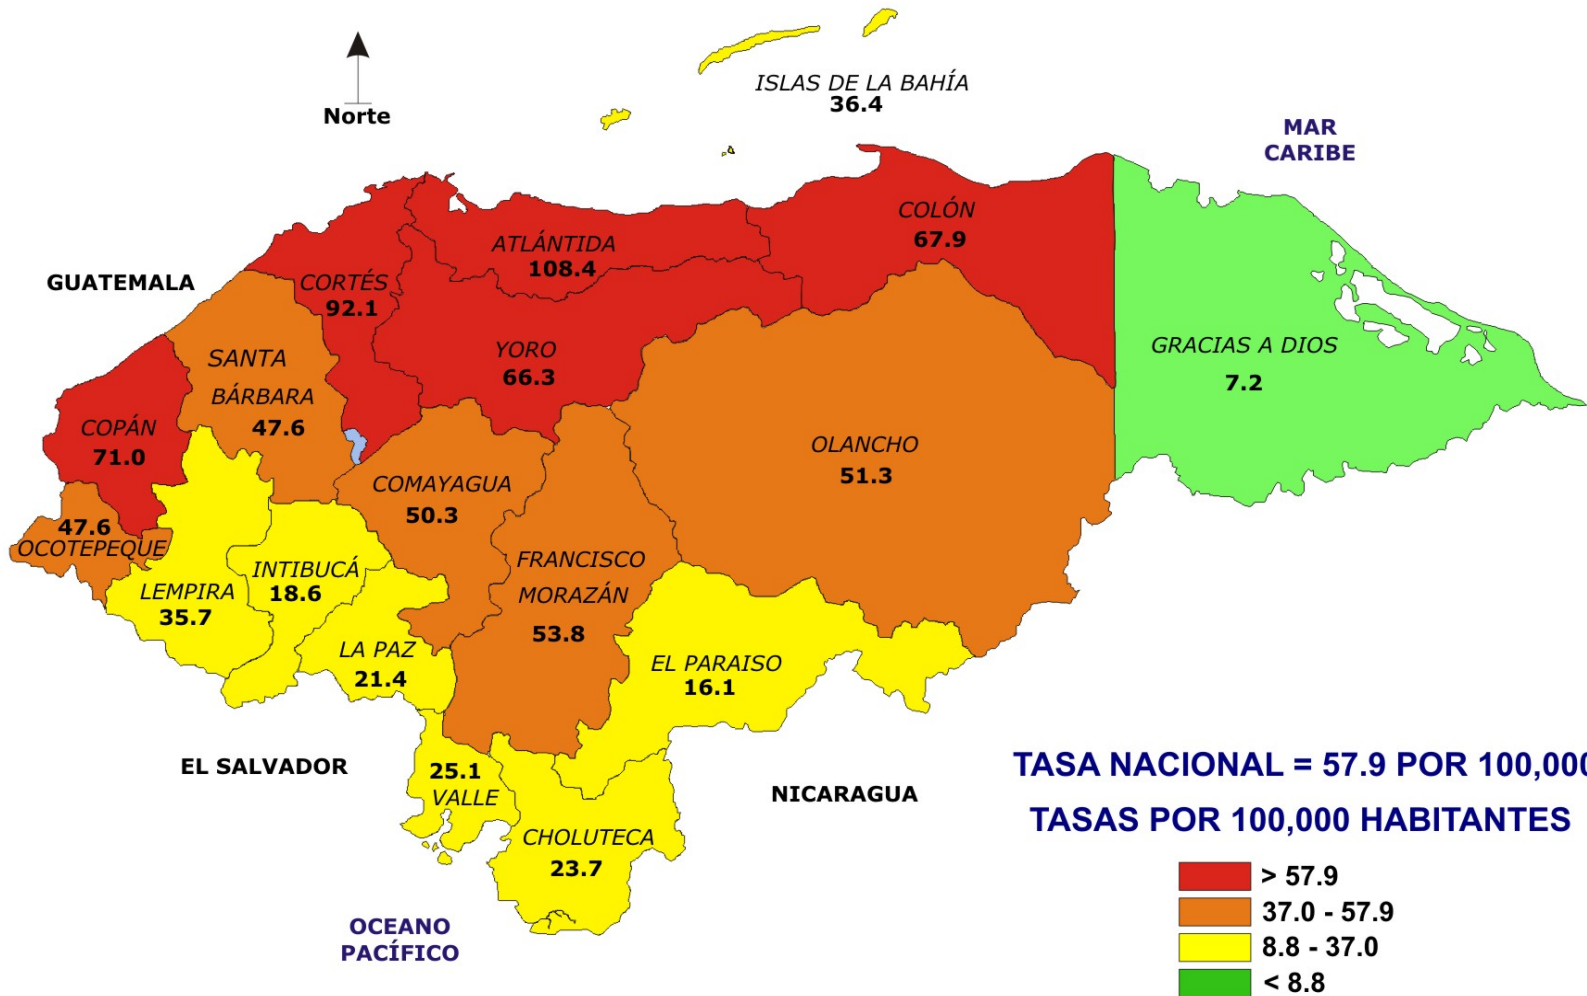

insightcrime.org

Drug Trafficking in Central America

Steven Dudley

Co-director

InSight

How it works:

- Transit Area
- Routes:
 - Land
 - Sea
 - Air

Rutas del narcotráfico en Honduras.

Who is involved:

- Mexican and Colombian Bosses
- Transportistas
- Corrupt Officials
- Gangs

The Impact:

- Corruption and instability
- High levels of drug consumption
- High levels of violence

TASAS DE HOMICIDIO POR 100,000 HABITANTES SEGÚN DEPARTAMENTO

ENERO - DICIEMBRE AÑO 2008

Fuente: Policía Preventiva/Observatorio de la Violencia

insightcrime.org